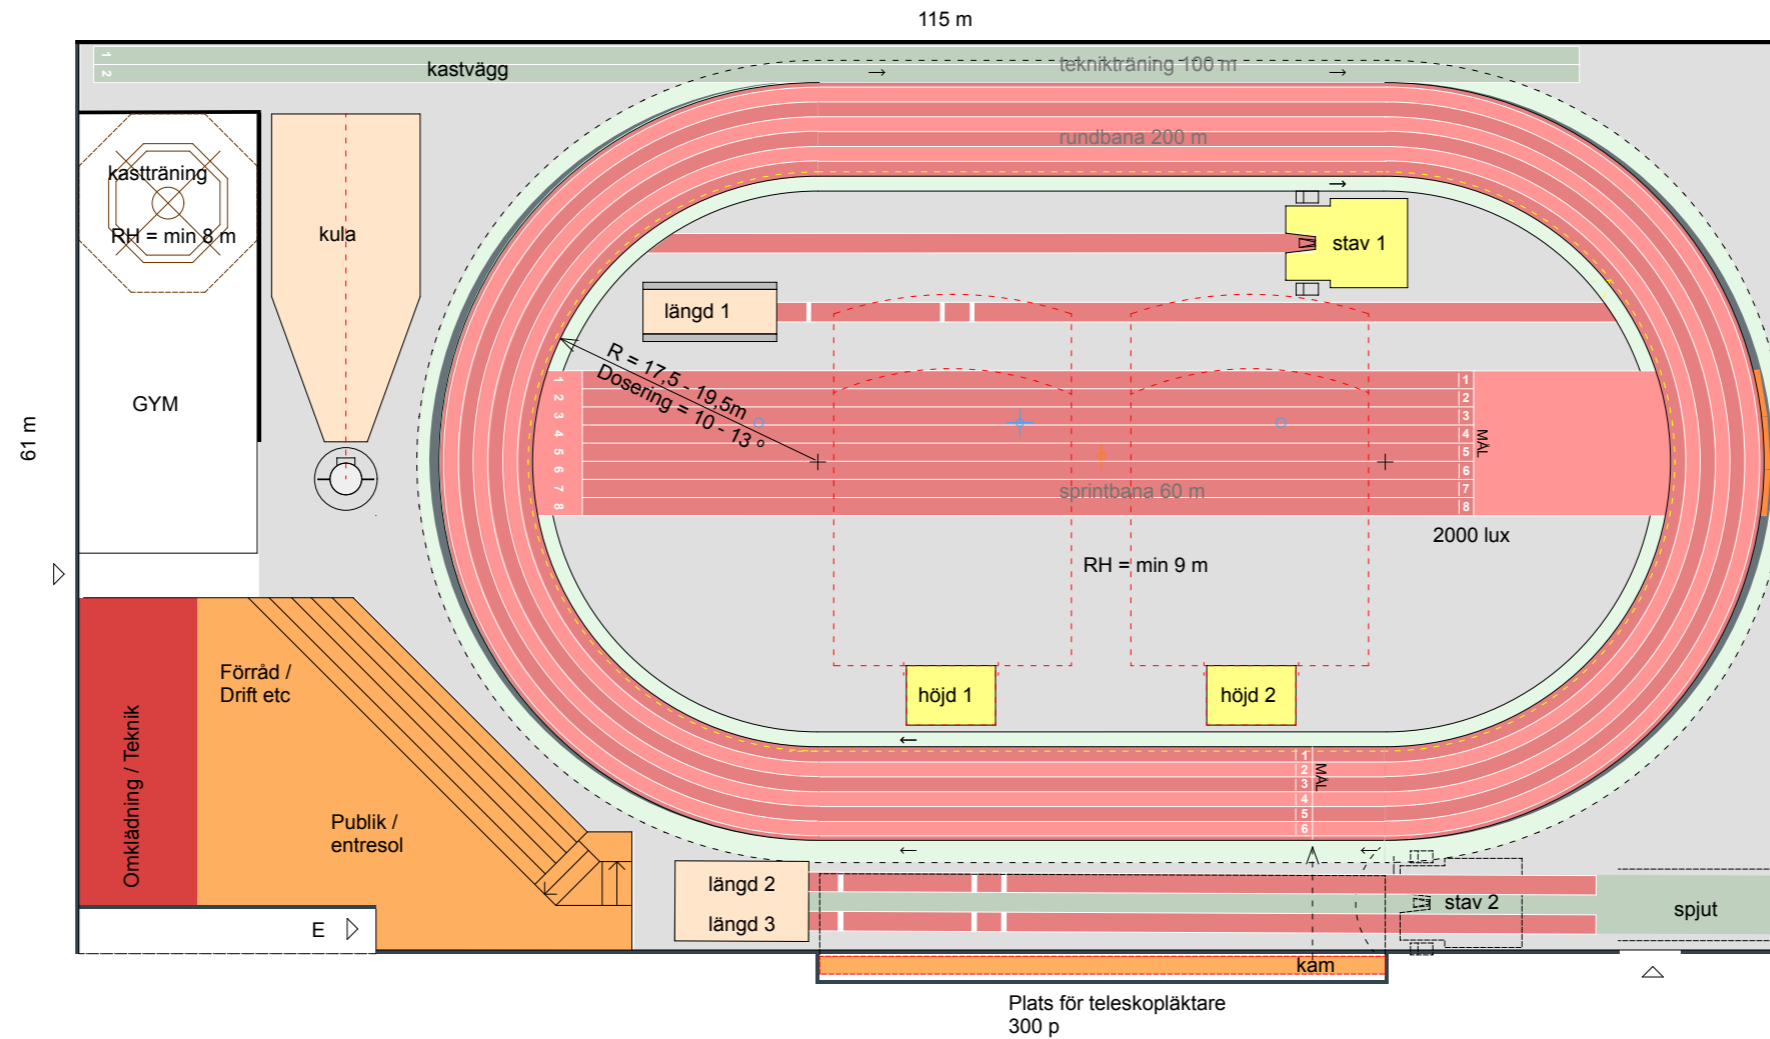

Hallbelysning
200 | 600 | 1000 lux

LAYOUT
SKALA 1:500

Banmarkeringar enligt SFIFs
banmarkeringsritning.

Layout visar koncept med funktionsinnehåll och disposition avsett för dito anläggningsnivå. Vid projektanpassning ska dessa ske genom sakkunnig person inom ramen för friidrottens utformningar.

ARENA - Inomhus

KONCEPT D2 - EXEMPEL PÅ UTFÖRANDE AV FRIIDROTTSALL.
ARENAN KAN KOMPLETTERAS MED ANDRA IDROTTER / VERKSAMHETER.

UTFÖRANDE: FÖRENINGSIDROTT UTFORMNING AV TÄVLINGSARENA BREDDTÄVLING, BANVARV 200 m / 4 - 6 BANOR

MÅLGRUPP: FRIIDROTTSVERKSAMHET TRÄNING & TÄVLING, BASTRÄNING, SKOLA, SPONTAN

ARENA D2 - 200

Arena lämplig från 500 föreningsaktiva
LOA ca 7000 m²

Rumshöjd min 9 m

April 2026 / Anläggningskommittén

D2